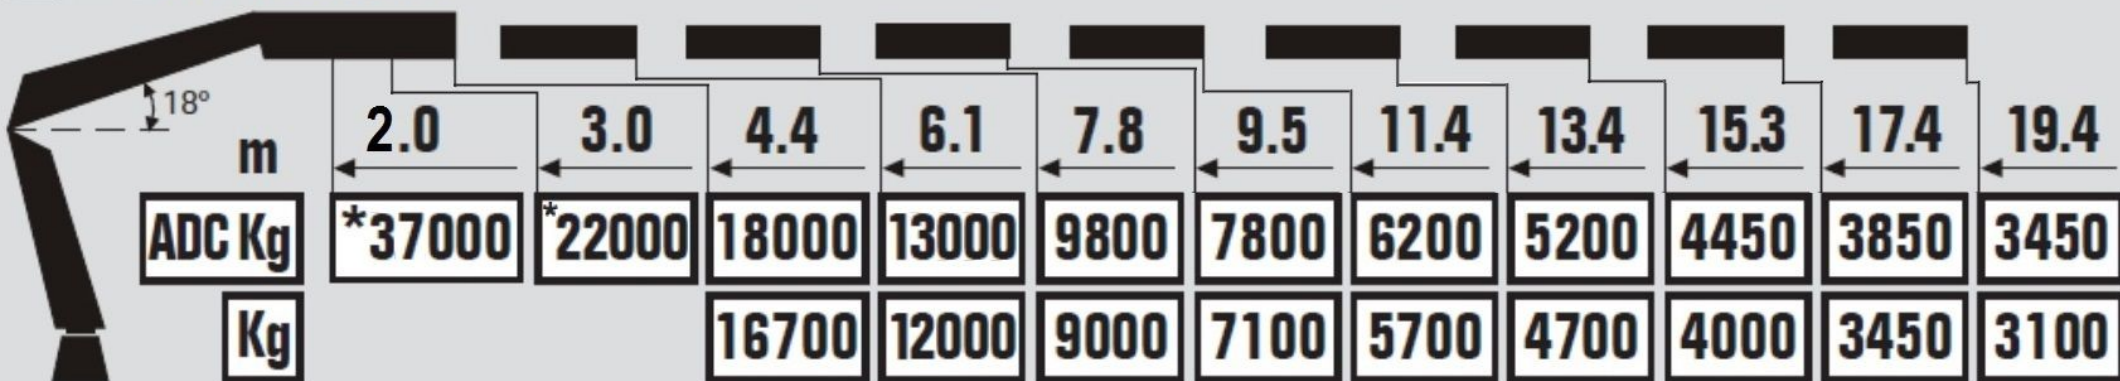

HIAB 1055 E-8 HIPRO

* GANCHO Y SOPORTE ESPECIAL DE CARGA

548 7234