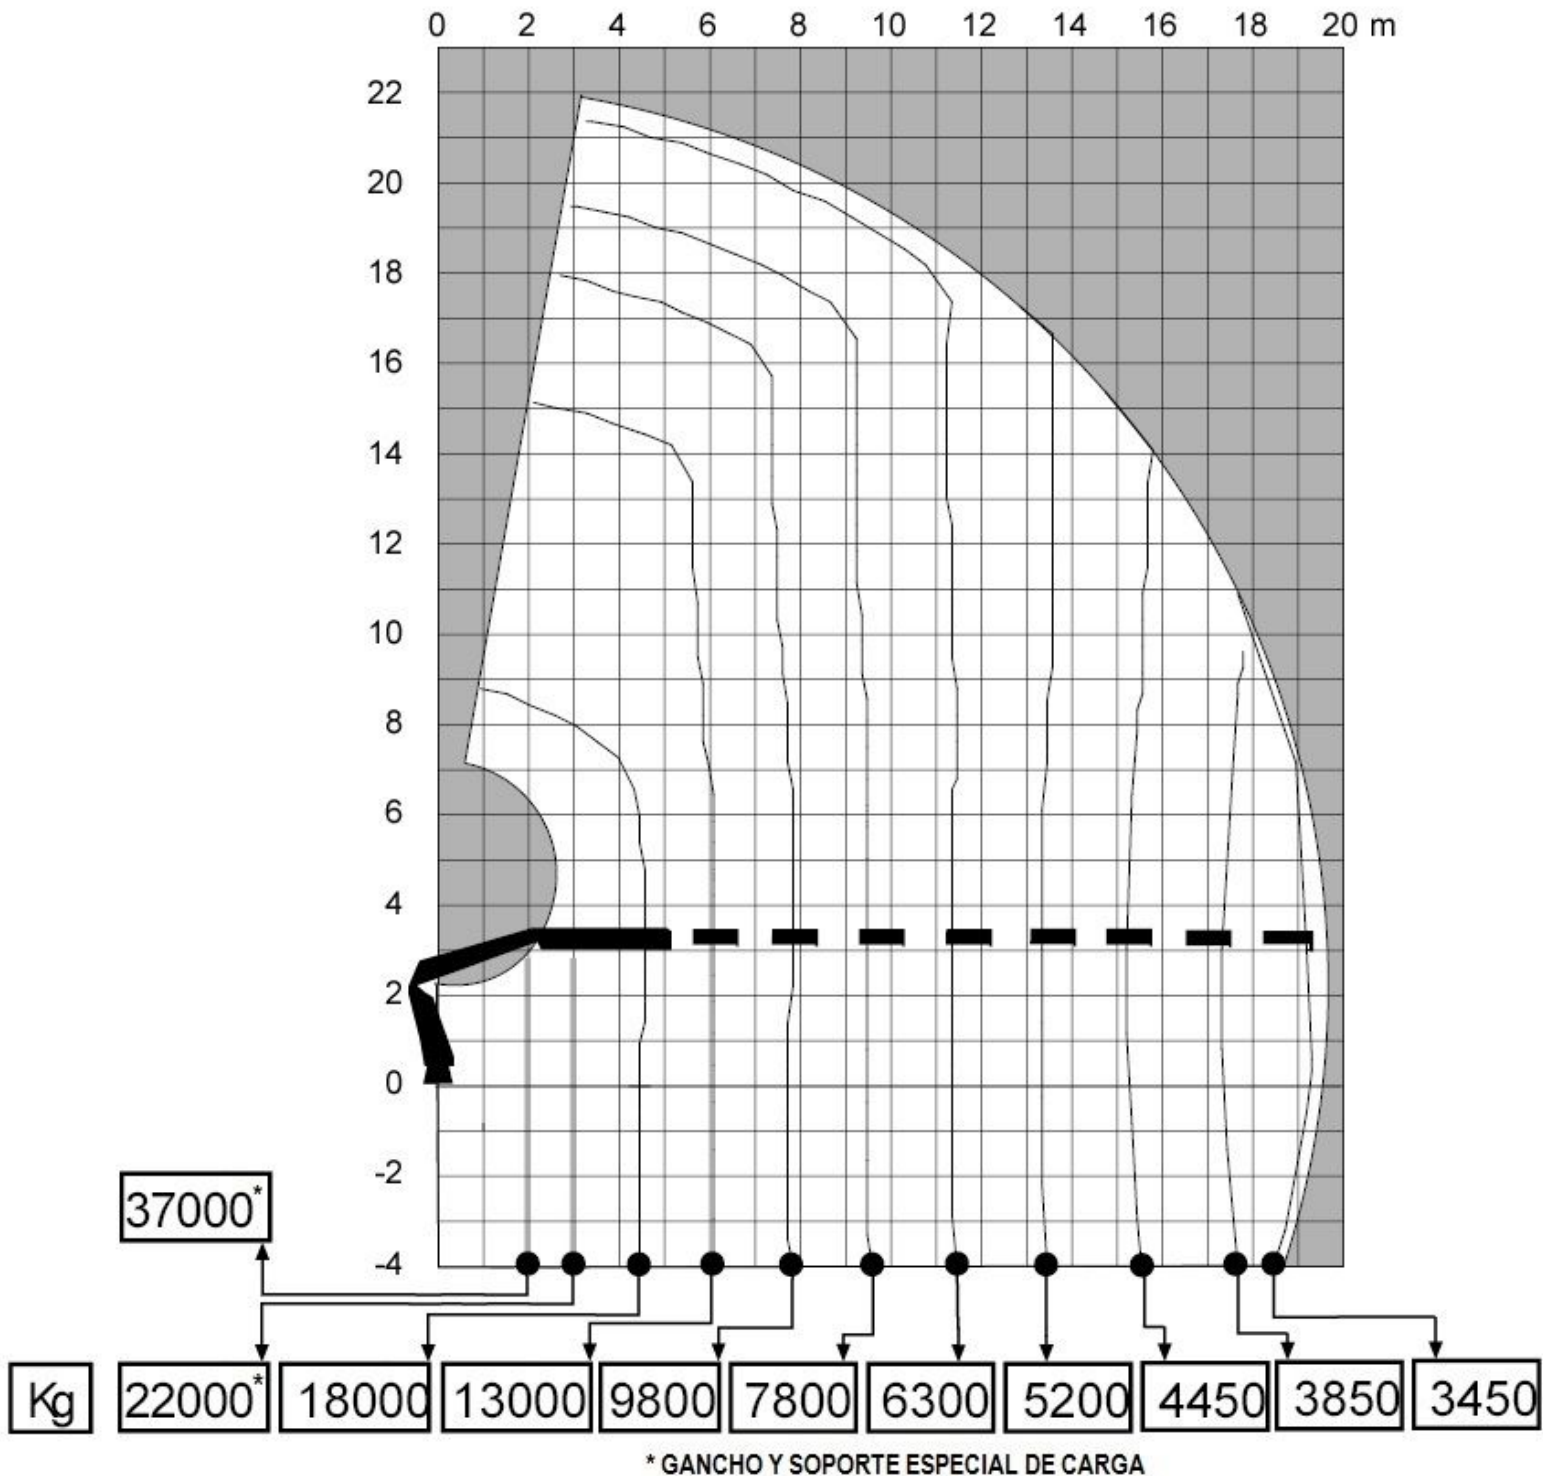

# XS 1055 E-8 HIPRO

# HIAB 1055 E-8 HIPRO

\* GANCHO Y SOPORTE ESPECIAL DE CARGA

548 7234