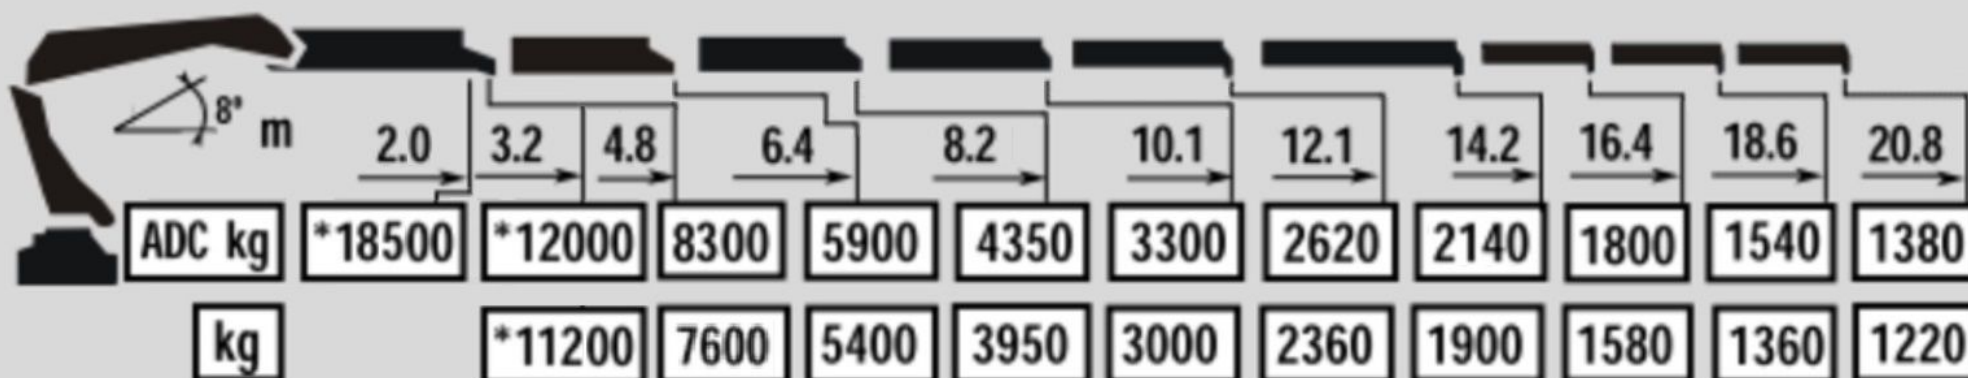

XS 477 E-8 HIPRO

HIAB 477 E-8 HIPRO

(*) GANCHO Y SOPORTE ESPECIAL DE CARGA

HIAB 477 E-8 HIPRO

(*) GANCHO Y SOPORTE ESPECIAL DE CARGA