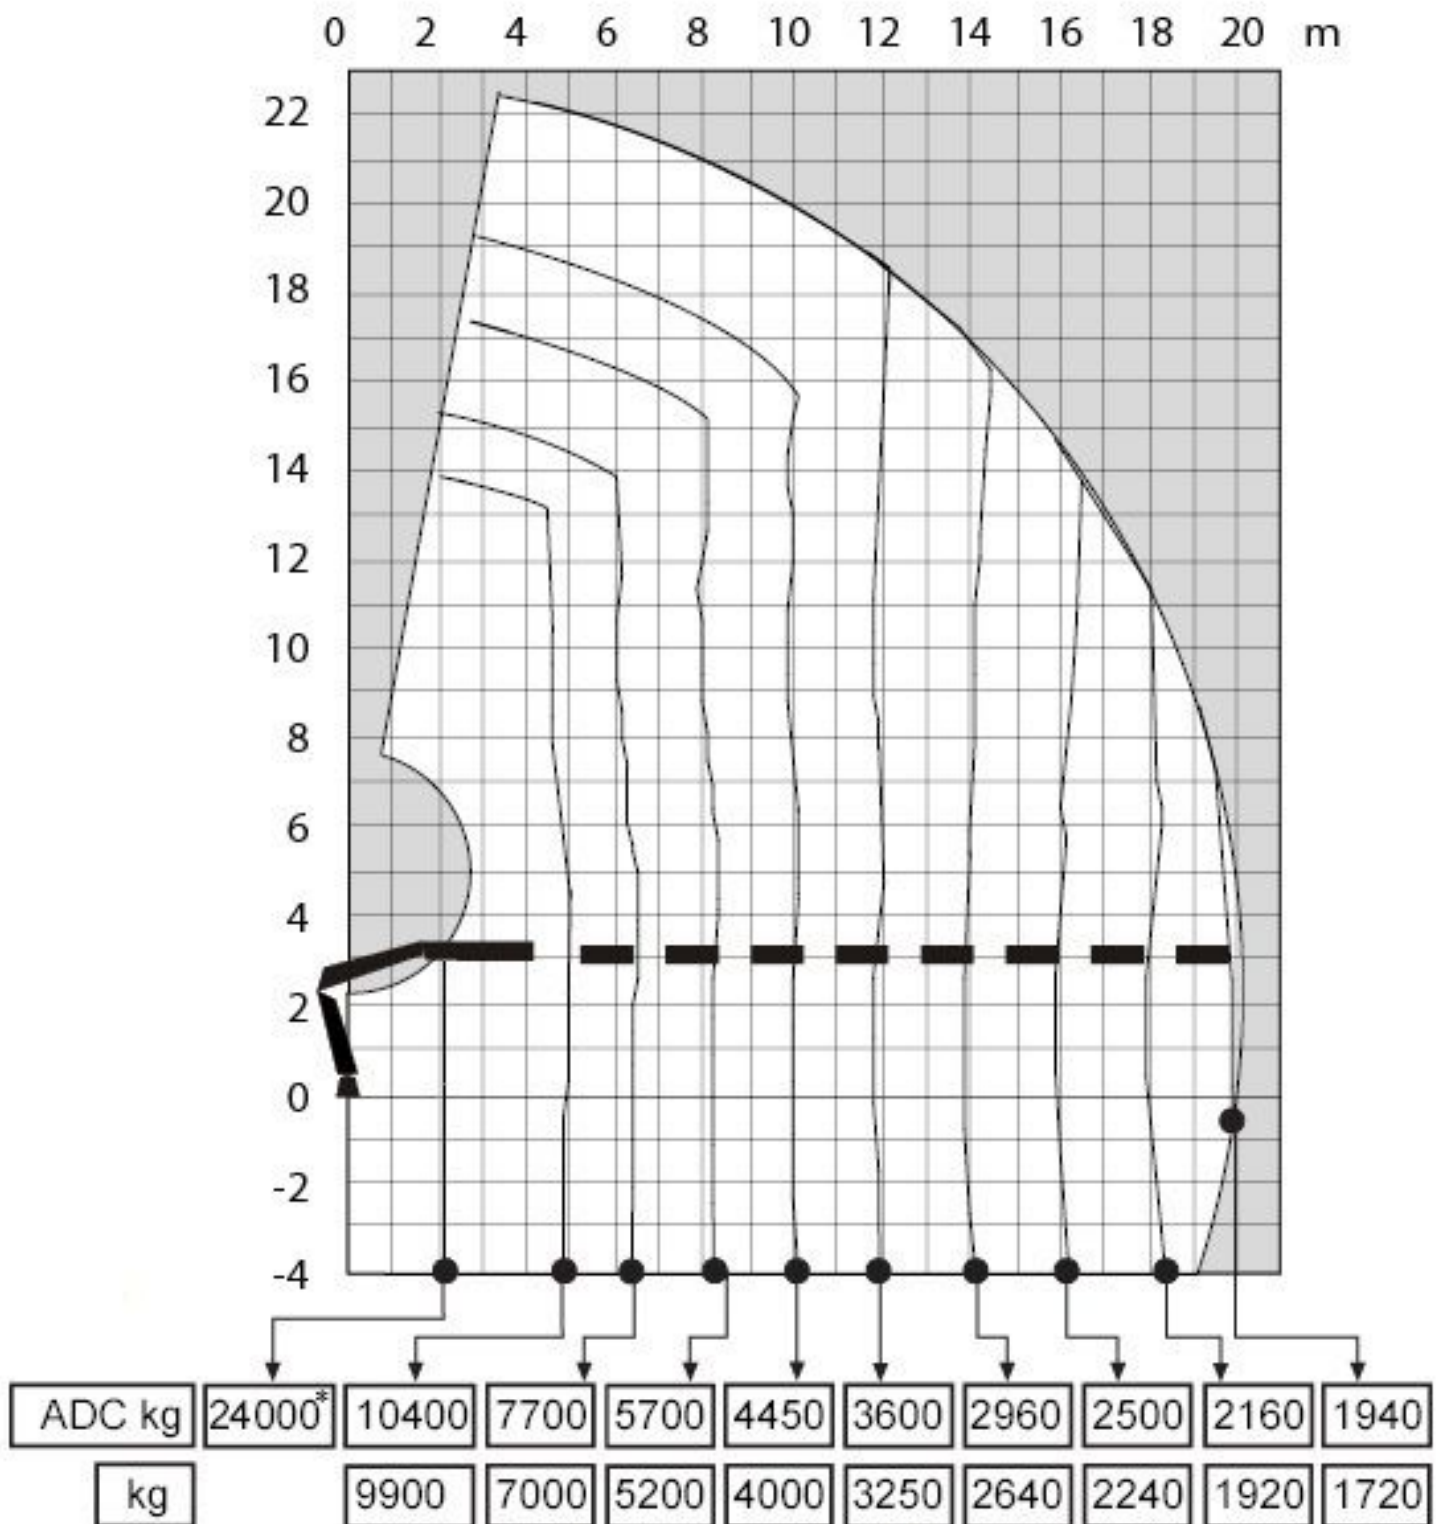

XS 622 E-8 HIPRO

* GANCHO Y SOPORTE ESPECIAL DE CARGA

HIAB 622 E-8 HIPRO

* GANCHO Y SOPORTE ESPECIAL DE CARGA