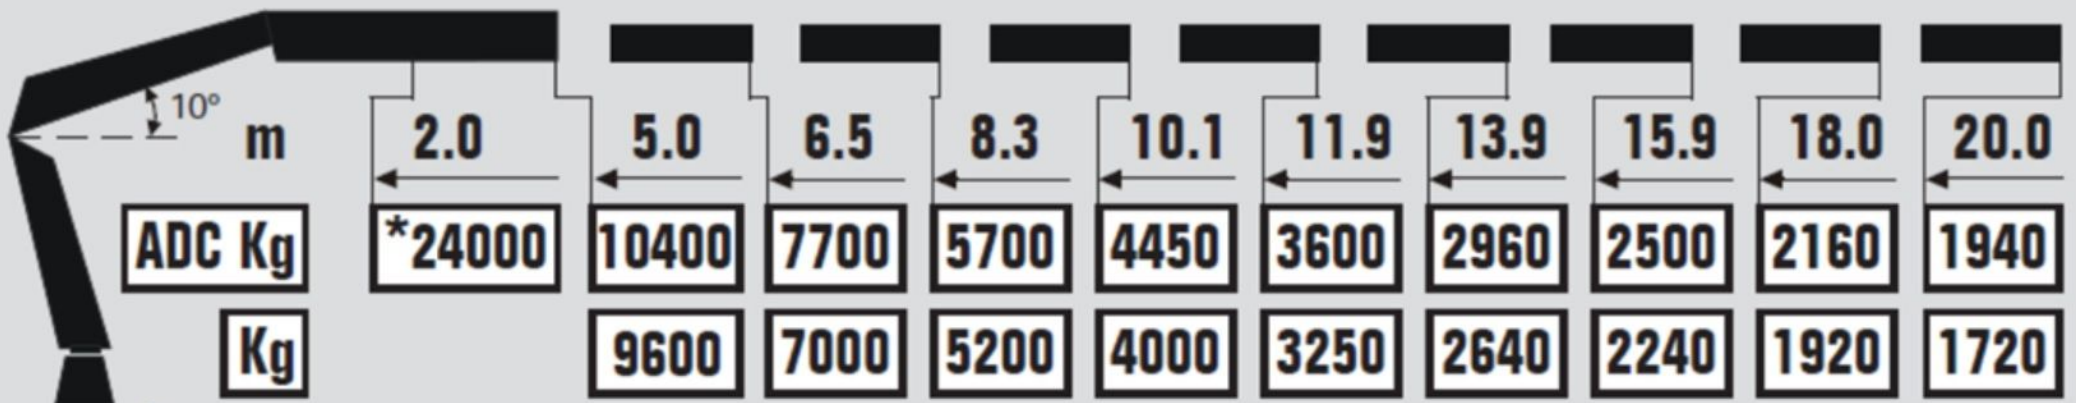

XS 622 E-8 HIPRO

* GANCHO Y SOPORTE ESPECIAL DE CARGA

HIAB 622 E-8 HIPRO

* GANCHO Y SOPORTE ESPECIAL DE CARGA